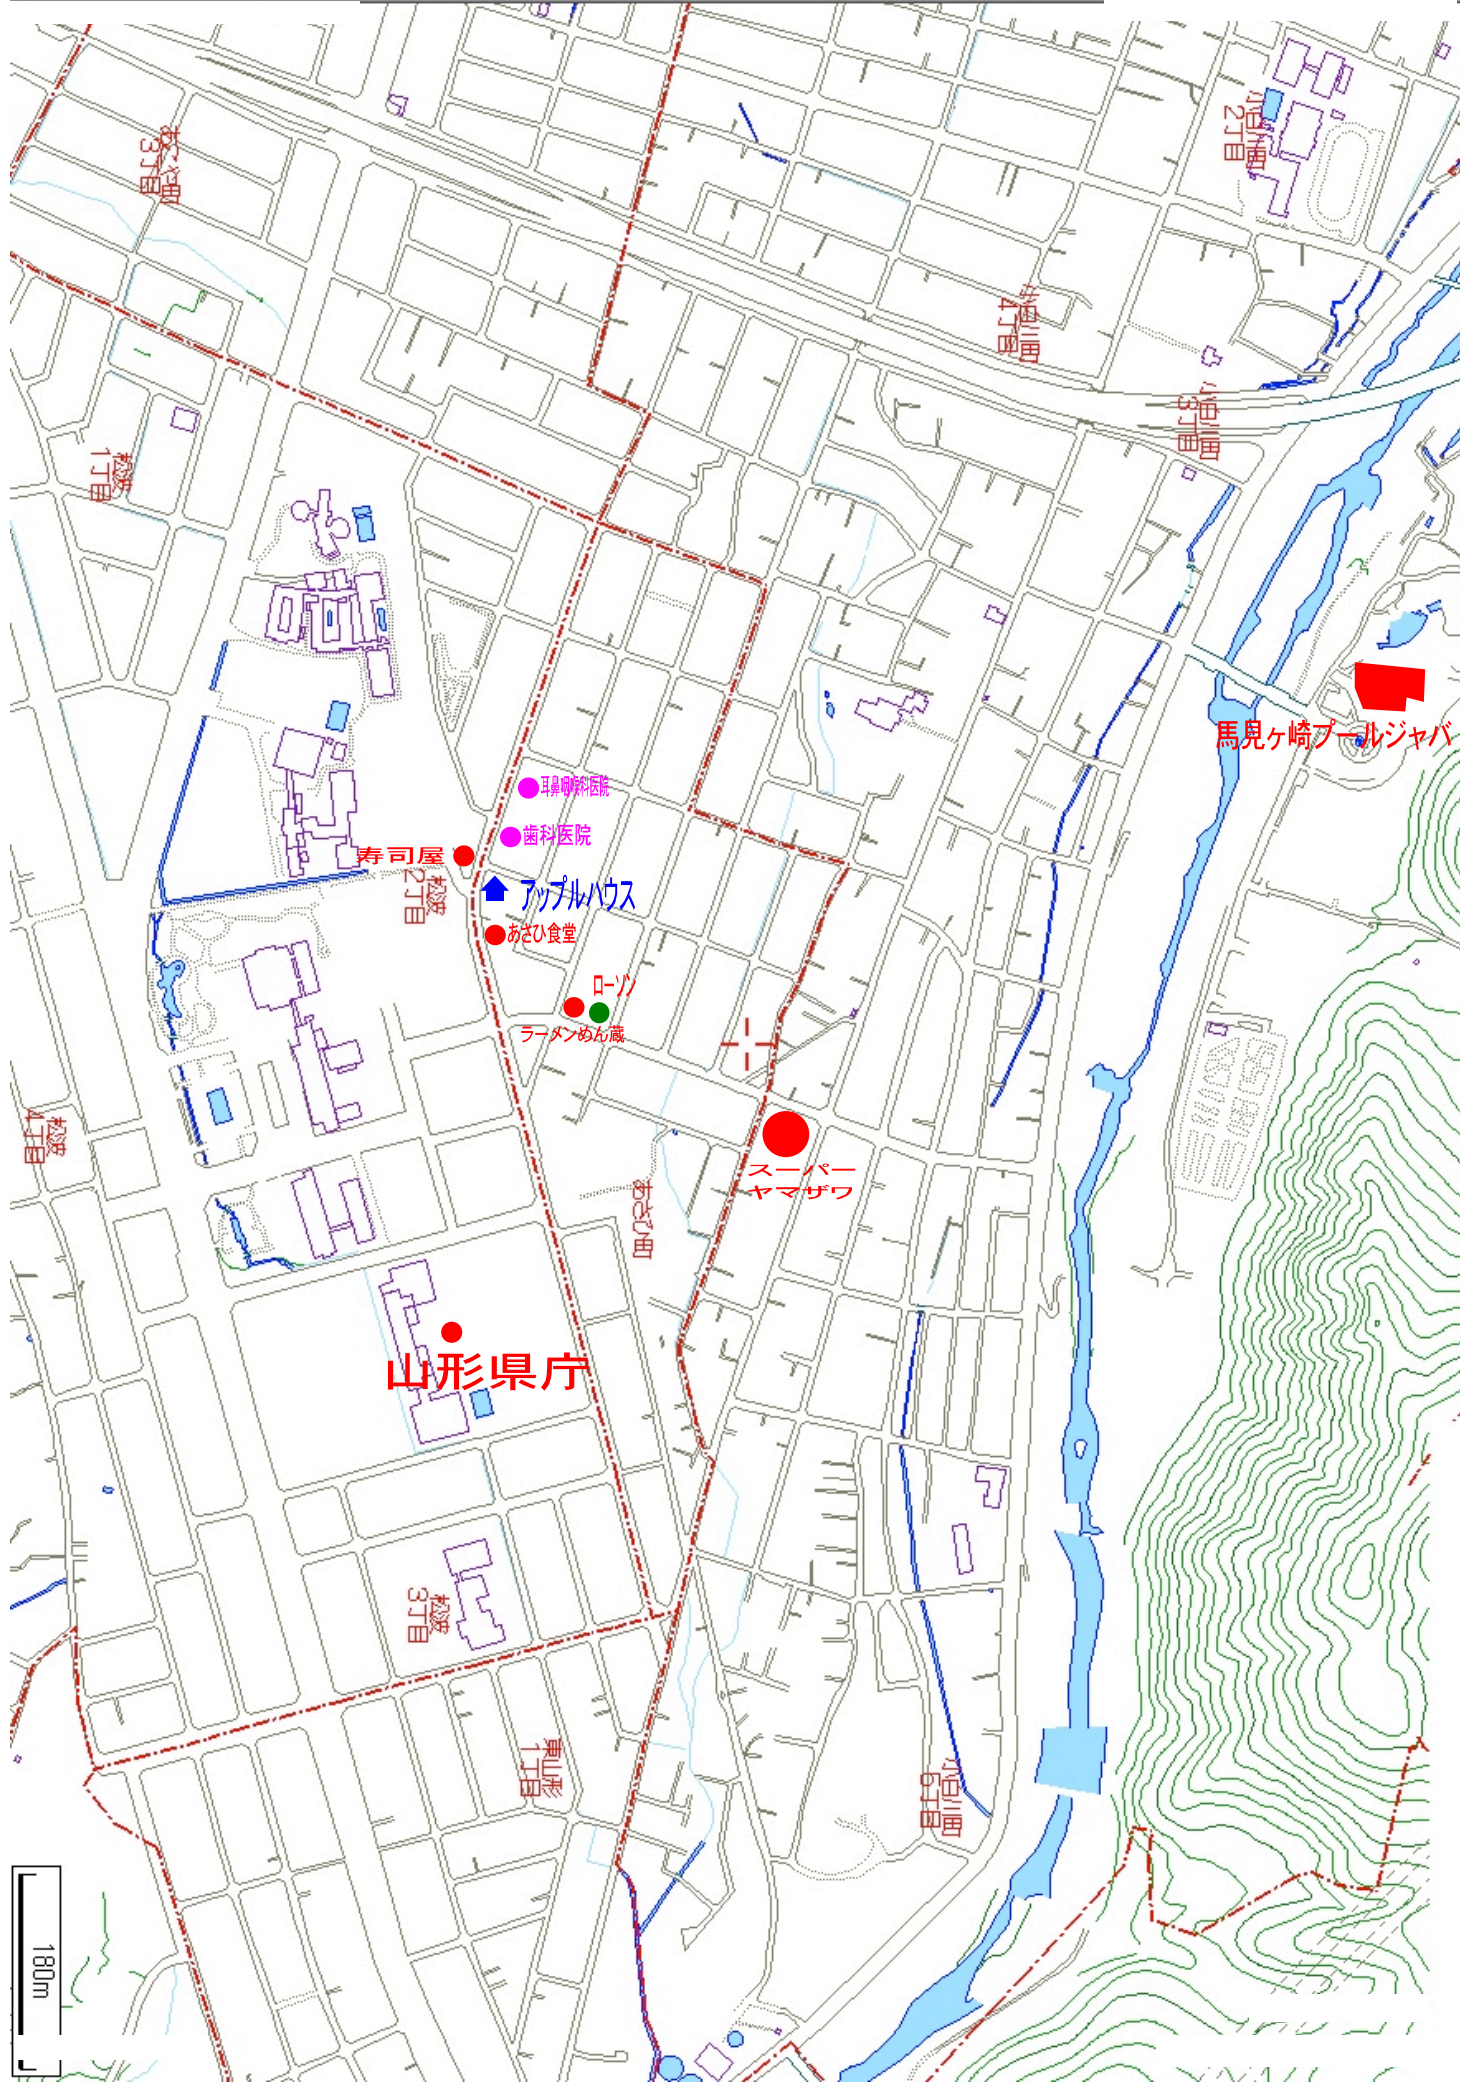

# アップルハウス周辺地図

180m